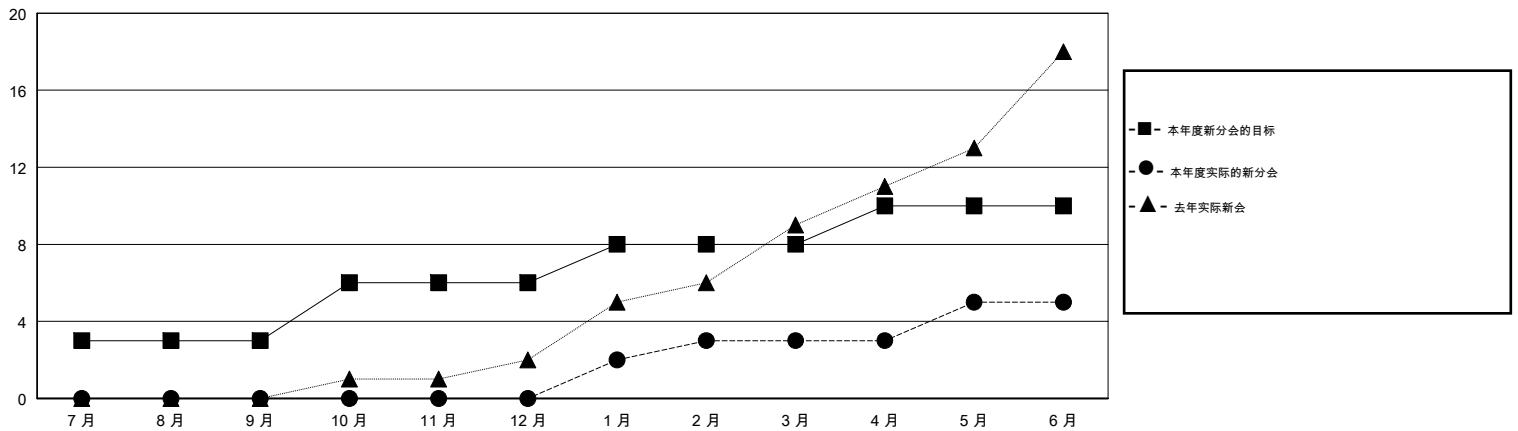

# MONTHLY MEMBERSHIP PROGRESS REPORT

District 380

Results as of: 06/30/2018

GMT: ZIYU LIN

地点 CHINA

GMT宪章区

分会			
成果 2017-2018			
季	新分会目标	新会	会员流失的分会
7月/8月/9月	3	0	0
10月/11月/12月	3	0	0
1月/2月/3月	2	3	4
4月/5月/6月	2	2	0

位会员@每位须缴			
成果 2017-2018			
季	会员净增长目标	实际会员增长数	实际退会会员 (包括转会)
7月/8月/9月	175	360	1,229
10月/11月/12月	245	82	7
1月/2月/3月	150	387	74
4月/5月/6月	130	301	728

目标与实际新会累积

目标和实际会员累积

已取消的分会: 4

133 CLUBS OF 150 增添1位或以上的新会员

性别分布