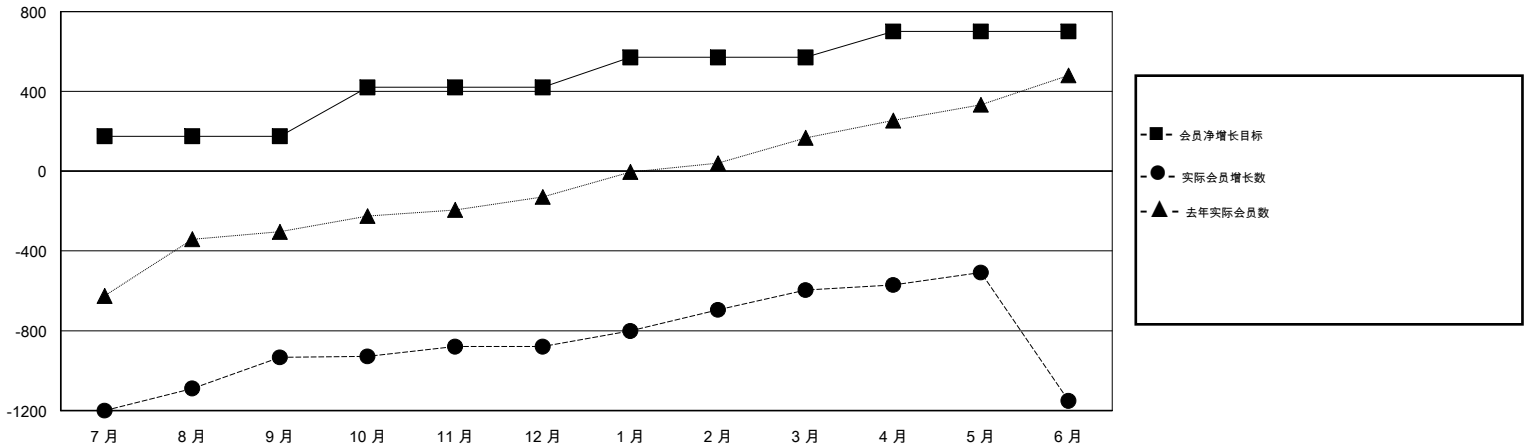

# MONTHLY MEMBERSHIP PROGRESS REPORT

District 380

Results as of: 06/30/2018

GMT: ZIYU LIN

地点 CHINA

GMT宪章区

分会			
成果 2017-2018			
季	新分会目标	新会	会员流失的分会
7月/8月/9月	3	0	0
10月/11月/12月	3	0	0
1月/2月/3月	2	3	4
4月/5月/6月	2	2	0

位会员@每位须缴			
成果 2017-2018			
季	会员净增长目标	实际会员增长数	实际退会会员 (包括转会)
7月/8月/9月	175	360	1,229
10月/11月/12月	245	82	7
1月/2月/3月	150	387	74
4月/5月/6月	130	301	728

目标与实际新会累积

目标和实际会员累积

已取消的分会: 4

133 CLUBS OF 150 增添1位或以上的新会员

性别分布